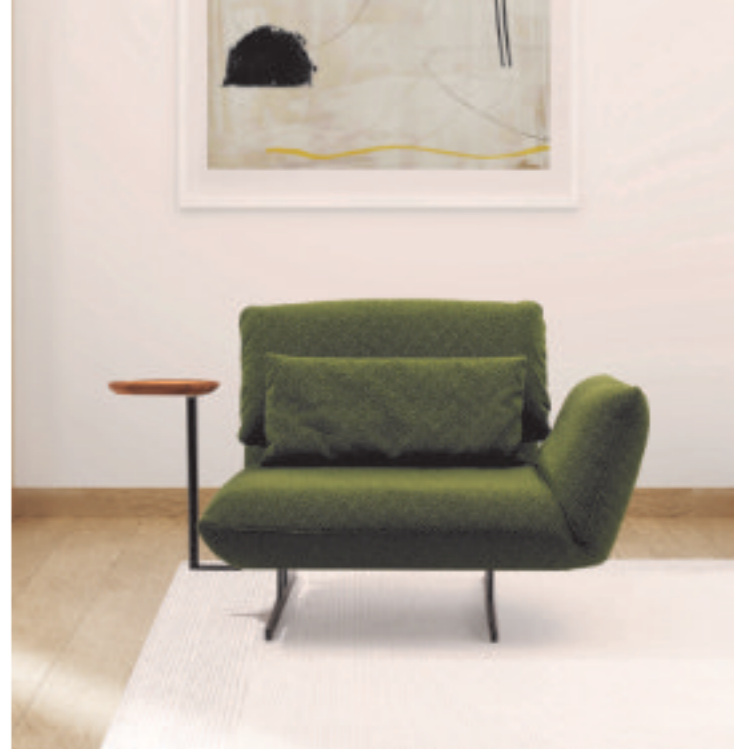

First and foremost, we wanted to build a casual and super-comfortable sofa. We developed Giro in combination with our tried-and-tested swivel element. A spacious corner group that can be transformed into a "cozy corner" in no time at all and, if required, offers space for a spontaneous overnight guest.

Design by Signet

Messina

Lässiges Funktionssofa mit seitlichen Dreh- und Klappenelementen. Aus der Armlehne wird ein Longchair und mit dem nach hinten neigbaren Rücken eine Liege. Jetzt neu mit Chaiselongue.

Casual functional sofa with side swivel and folding elements. The armrest becomes a longchair and the backrest can be tilted backwards to create a lounger. Now new with chaise longue.

Design by Joachim Nees